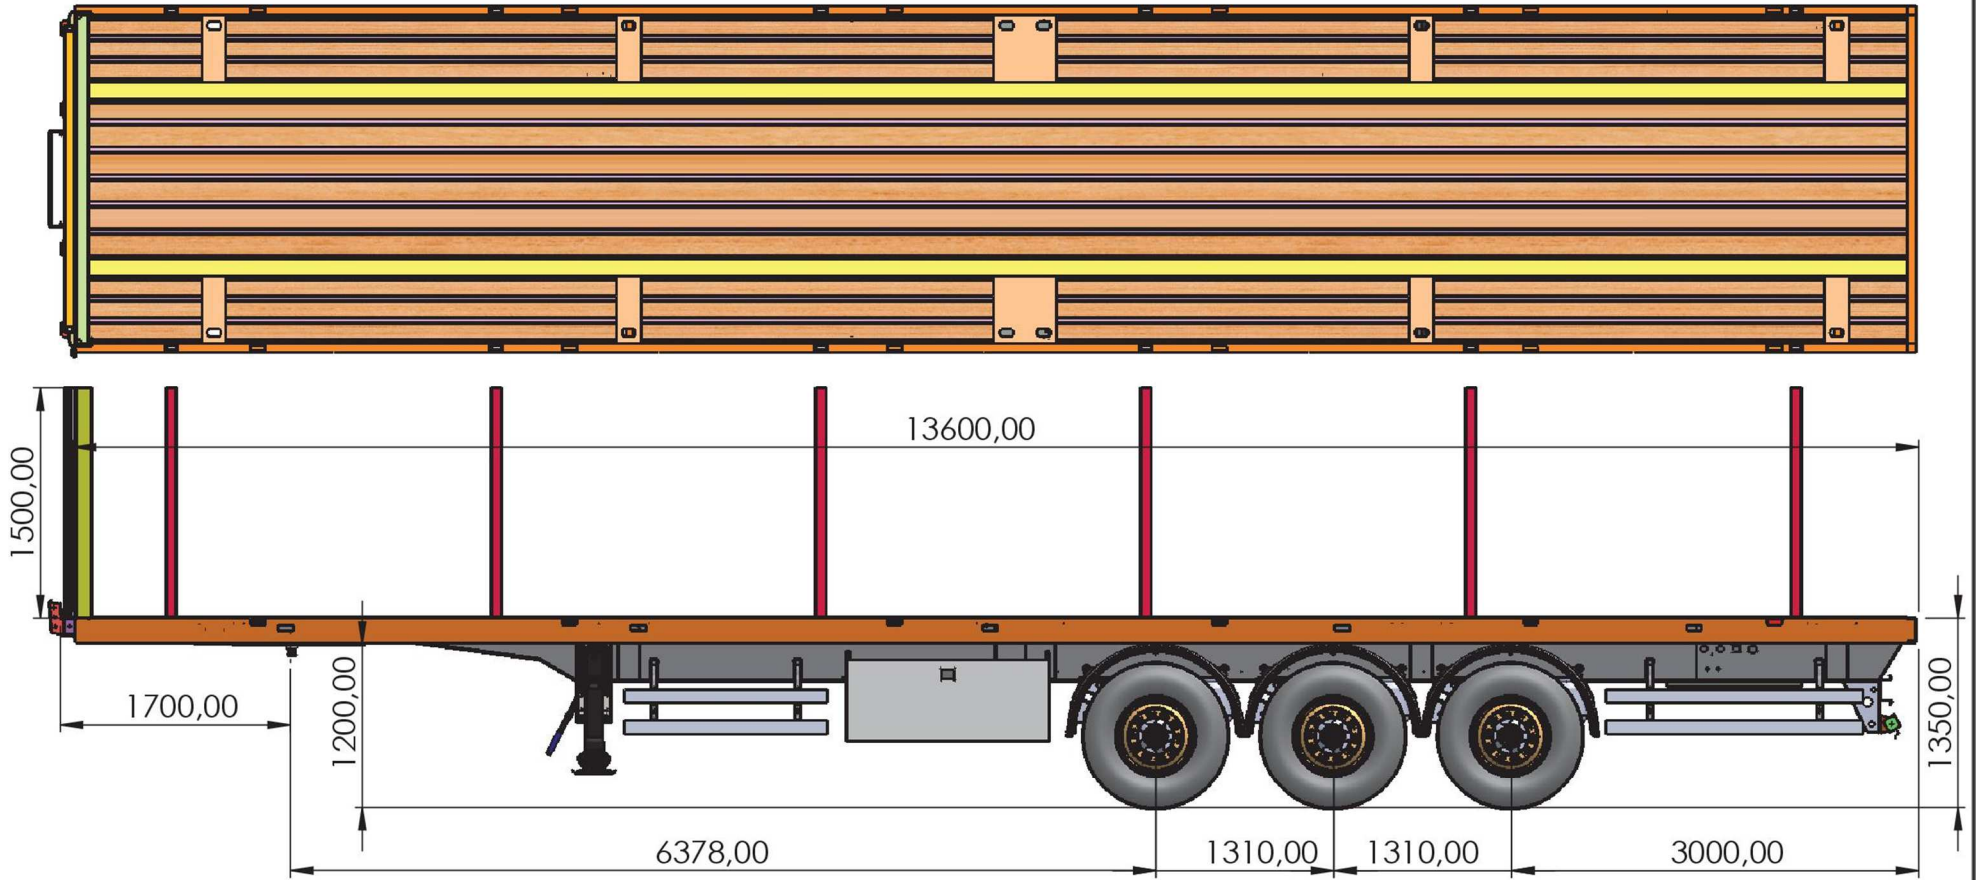

**Platform semi-trailer 3 axle / ALT-3WS/13600 (L: 13500 / 2480 / 1150 mm)**

|        | İSİM          | İMZA | TARİH | RESİM NO: | AÇIKLAMA | 3.Organize SANAYİ Bölgesi Ziyaeddin Cad. No:27<br>Selçuklu/KONYA<br>alimdorse@alimdorse.com.tr |
|--------|---------------|------|-------|-----------|----------|------------------------------------------------------------------------------------------------|
| ÇİZEN  |               |      |       | M.CİNSİ   |          |                                                                                                |
| DENET. |               |      |       | KG        |          |                                                                                                |
| ONAY.  |               |      |       | SAYFA     | 1        |                                                                                                |
| KESİM  | Muhammet ALİM |      |       | ÖLÇEK:    | 1/1      |                                                                                                |