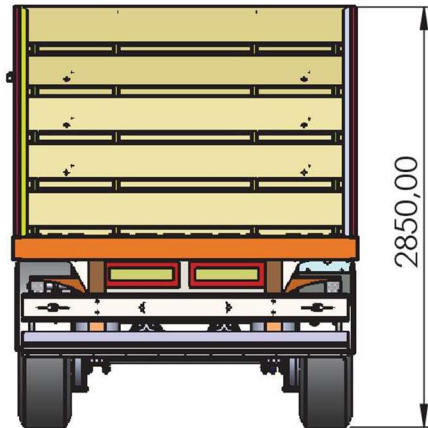

**Platform semi-trailer 3 axle / ALT-3WS/13600 (L: 13500 / 2480 / 1150 mm)**

|        | İSİM          | İMZA | TARİH | RESİM NO: | AÇIKLAMA | 3.Organize SANAYİ Bölgesi Ziyaeddin Cad. No:27<br>Selçuklu/KONYA<br>alimdorse@alimdorse.com.tr |
|--------|---------------|------|-------|-----------|----------|------------------------------------------------------------------------------------------------|
| ÇİZEN  |               |      |       | M.CİNSİ   |          |                                                                                                |
| DENET. |               |      |       | KG        |          |                                                                                                |
| ONAY.  |               |      |       | SAYFA     | 1        |                                                                                                |
| KESİM  | Muhammet ALİM |      |       | ÖLÇEK:    | 1/1      |                                                                                                |